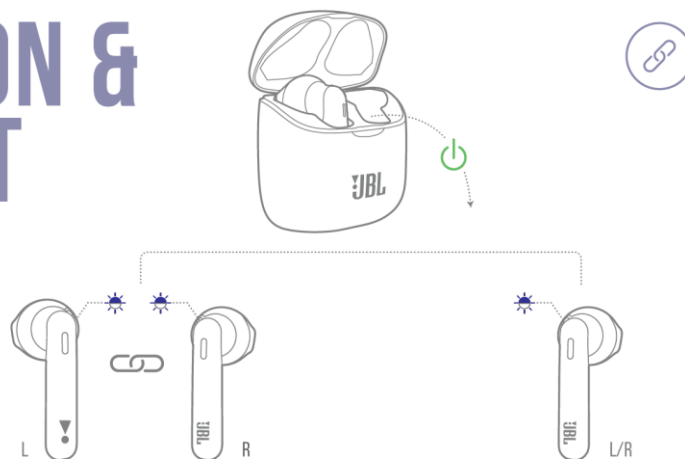

نکته مهم: امکان پاسخگویی به تماس تلفنی در این کالا وجود دارد ولی این کالا جهت استفاده به عنوان "هندزفری" مناسب نیست.

محتویات داخل جعبه

هدفون راست و چپ - جعبه شارژ - کابل شارژ USB - راهنما

نحوه جاگذاری داخل گوش

HOW TO WEAR

اولین استفاده از هدفون

هدفونها را در جعبه شارژ قرار دهید

روشن کردن و اتصال

POWER ON & CONNECT

جفت کردن (pairing)

خاموش کردن هدفون

هدفونها را داخل جعبه شارژر قرار دهید.

کنترل‌های دستی

میتوانید به صورت دستی، کارهای زیر را روی هدفون‌ها انجام دهید

MANUAL CONTROLS

روشن کردن و اتصال به دستگاه
POWER ON & CONNECT TO DEVICE

اتصال مجدد هدفون راست و چپ
RECONNECTING LEFT & RIGHT

روشن کردن
POWER ON

خاموش کردن
POWER OFF

فرمان دکمه

با فشار دکمه روی هدفون راست و چپ، میتوانید فرمانهای زیر را صادر کنید

BUTTON COMMAND

1. حالت استریو

2. حالت مونو

سوییچ خودکار بلافاصله

شارژ