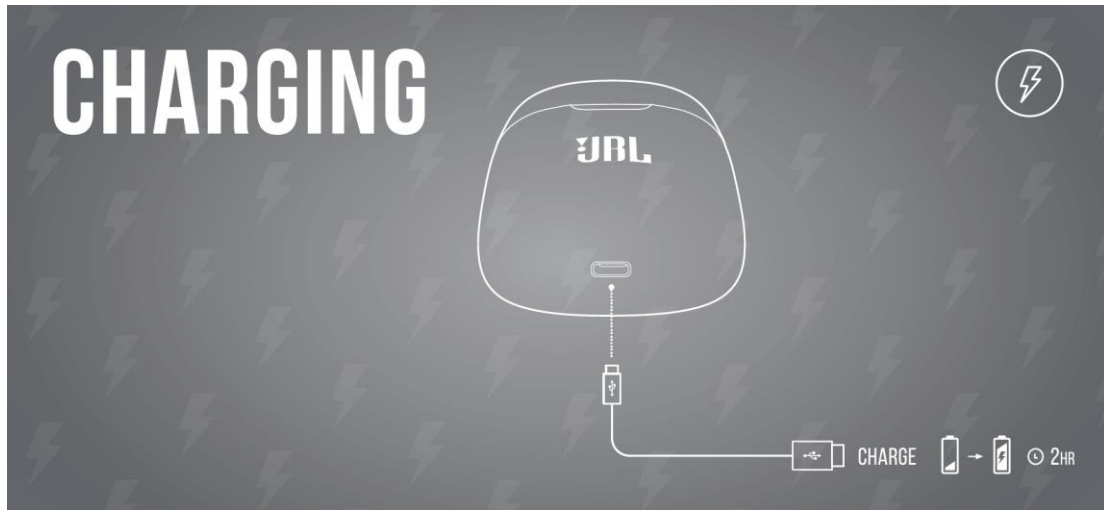

شارژ

جعبه شارژ را با کابل شارژ USB، به شارژر وصل کنید تا ظرف ۲ ساعت شارژ کامل شود