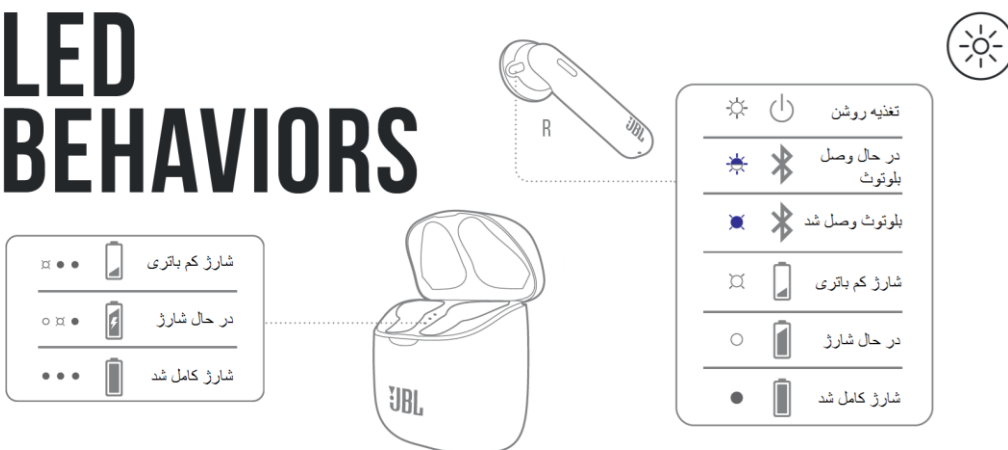

LED BEHAVIORS