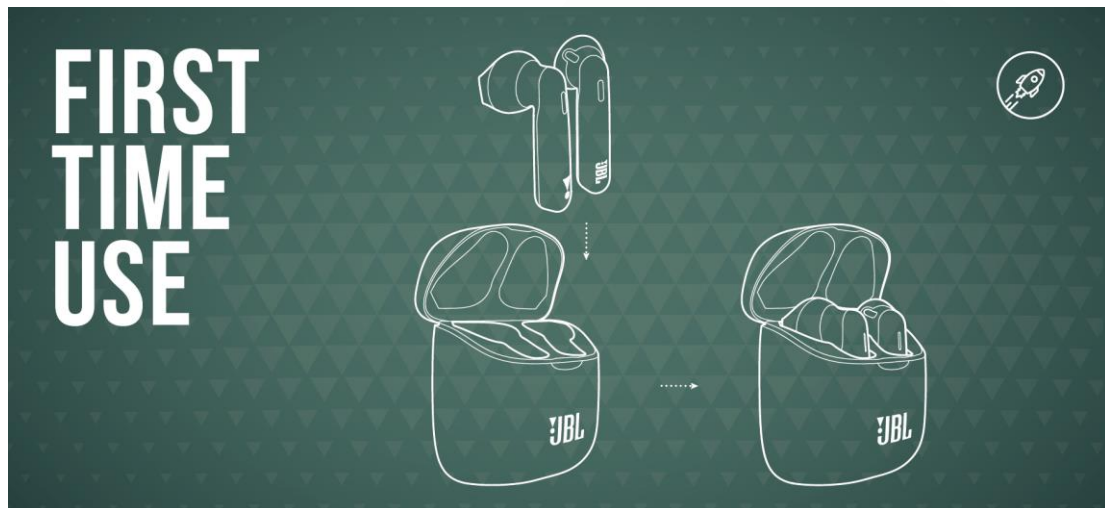

اولین استفاده از هدفون

هدفونها را در جعبه شارژ قرار دهید