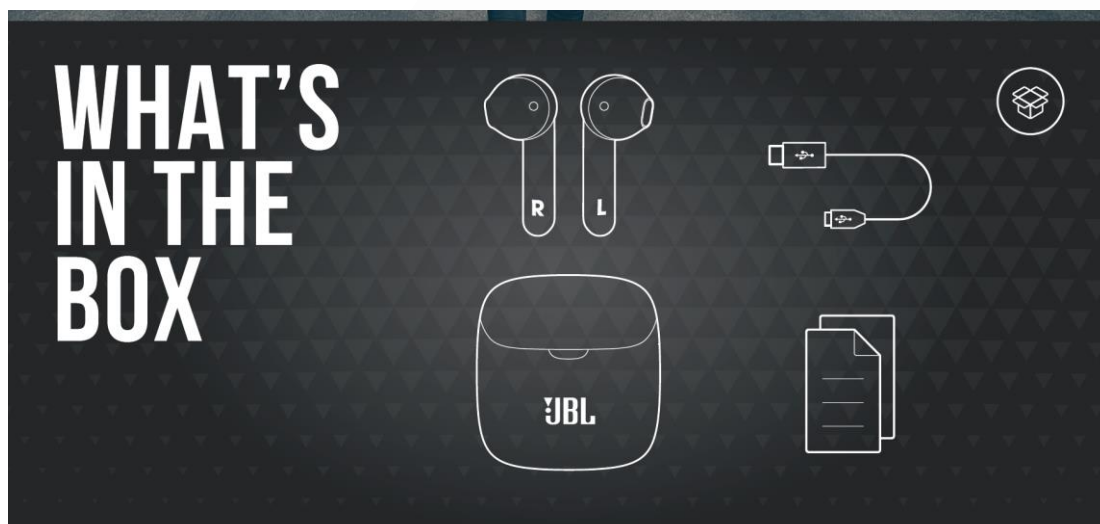

نکته مهم: امکان پاسخگویی به تماس تلفنی در این کالا وجود دارد ولی این کالا جهت استفاده به عنوان "هندزفری" مناسب نیست.

محتویات داخل جعبه

هدفون راست و چپ - جعبه شارژ - کابل شارژ USB - راهنما

نحوه جاگذاری داخل گوش