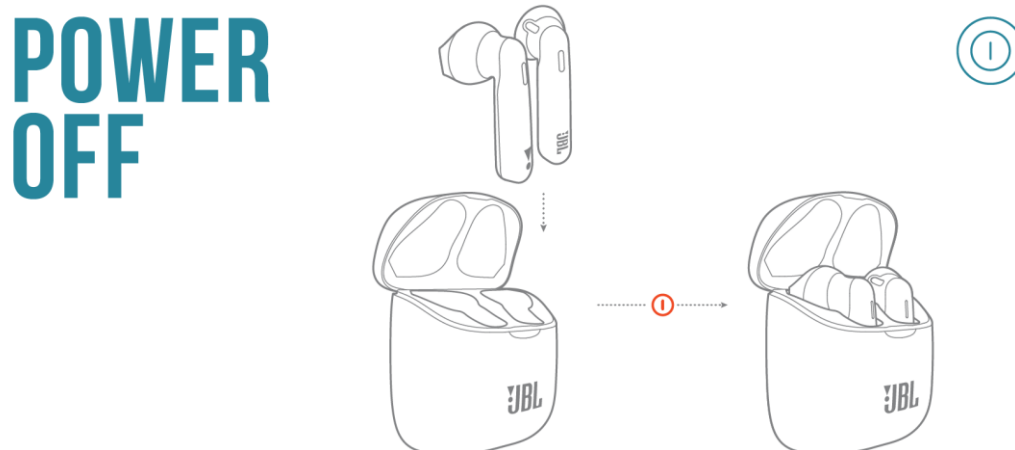

نکته مهم: امکان پاسخگویی به تماس تلفنی در این کالا وجود دارد ولی این کالا جهت استفاده به عنوان "هندزفری" مناسب نیست.

محتویات داخل جعبه

هدفون راست و چپ - جعبه شارژ - کابل شارژ USB - راهنما

نحوه جاگذاری داخل گوش

HOW TO WEAR

اولین استفاده از هدفون

هدفونها را در جعبه شارژ قرار دهید

روشن کردن و اتصال

POWER ON & CONNECT

جفت کردن (pairing)

خاموش کردن هدفون

هدفونها را داخل جعبه شارژر قرار دهید.