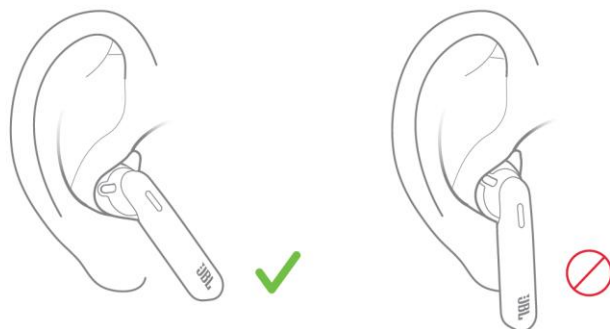

نکته مهم: امکان پاسخگویی به تماس تلفنی در این کالا وجود دارد ولی این کالا جهت استفاده به عنوان "هندزفری" مناسب نیست.

محتویات داخل جعبه

هدفون راست و چپ - جعبه شارژ - کابل شارژ USB - راهنما

نحوه جاگذاری داخل گوش

HOW TO WEAR

اولین استفاده از هدفون

هدفونها را در جعبه شارژ قرار دهید

روشن کردن و اتصال

POWER ON & CONNECT

جفت کردن (pairing)

خاموش کردن هدفون

هدفونها را داخل جعبه شارژر قرار دهید.